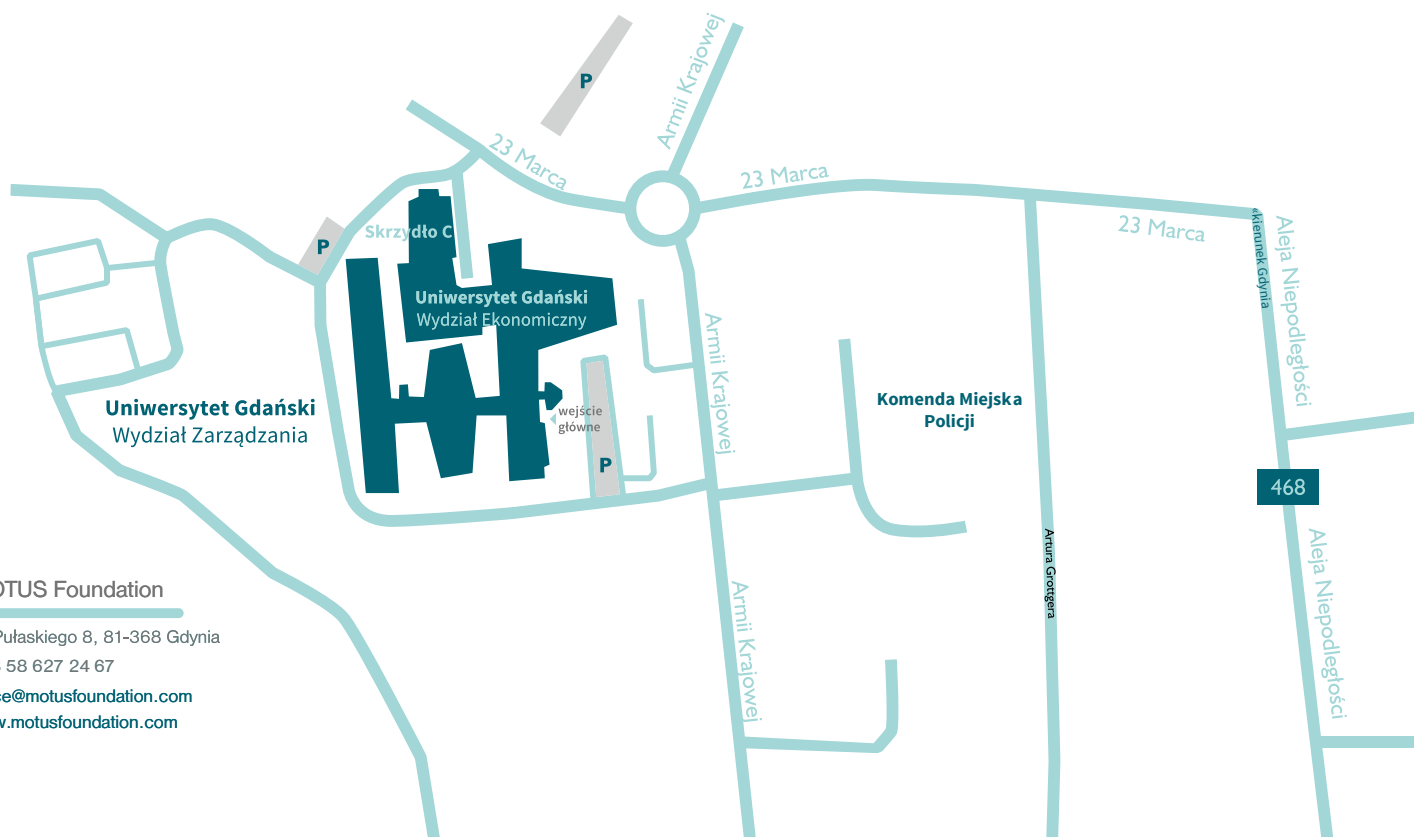

Rekomendowane zakwaterowanie

Hotel Rezydent *****

adres

Plac Konstytucji 3 Maja, Sopot
600 m od miejsca seminarium

rezerwacja

rezerwacja@hotelrezydent.com.pl
+48 58 5555 831
Śniadanie dodatkowo płatne, bądź wliczone w cenę – w zależności od standardu pokoju.

Hotel Europa ***

adres

Aleja Niepodległości 766, Sopot
650 m od miejsca seminarium

rezerwacja

hotel@hotel-europa.com.pl
Śniadanie dodatkowo płatne.

Dojazd

Taxi

Hallo Taxi

+48 58 19666

Transport miejski

Pociąg PKM z lotniska do stacji Gdańsk Wrzeszcz
Pociąg SKM ze stacji Gdańsk Wrzeszcz do stacja Sopot

MOTUS Foundation

ul. Pułaskiego 8, 81-368 Gdynia
+48 58 627 24 67
office@motusfoundation.com
www.motusfoundation.com